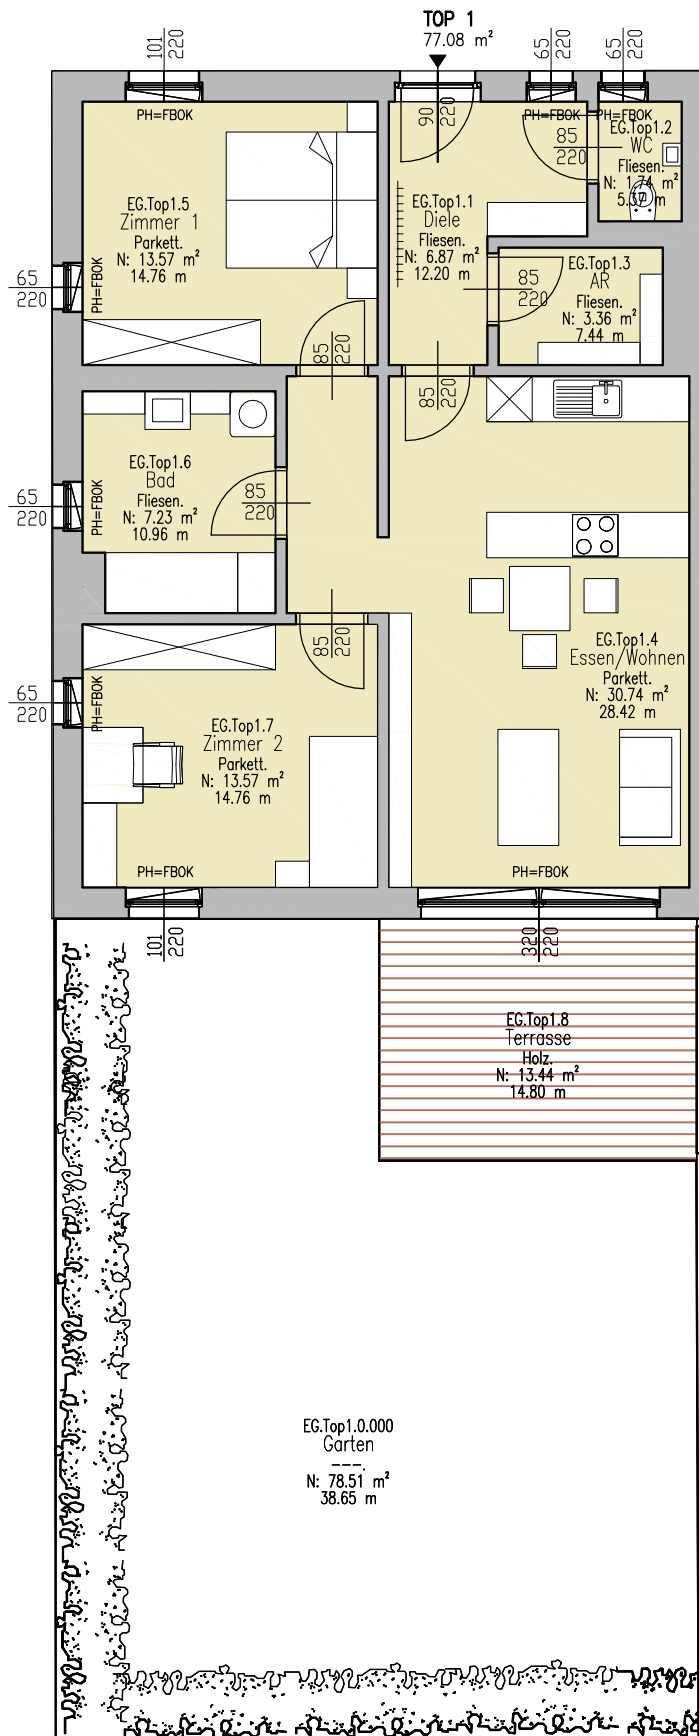

# Pörtschach Karawankenblick

HAUS 2  
WOHNUNG 1  
EG

Wohnung:	77,08 m <sup>2</sup>
Terrasse:	13,44 m <sup>2</sup>
Garten:	78,51 m <sup>2</sup>
Keller:	ja
TG-Parkplatz:	2x ja

EG