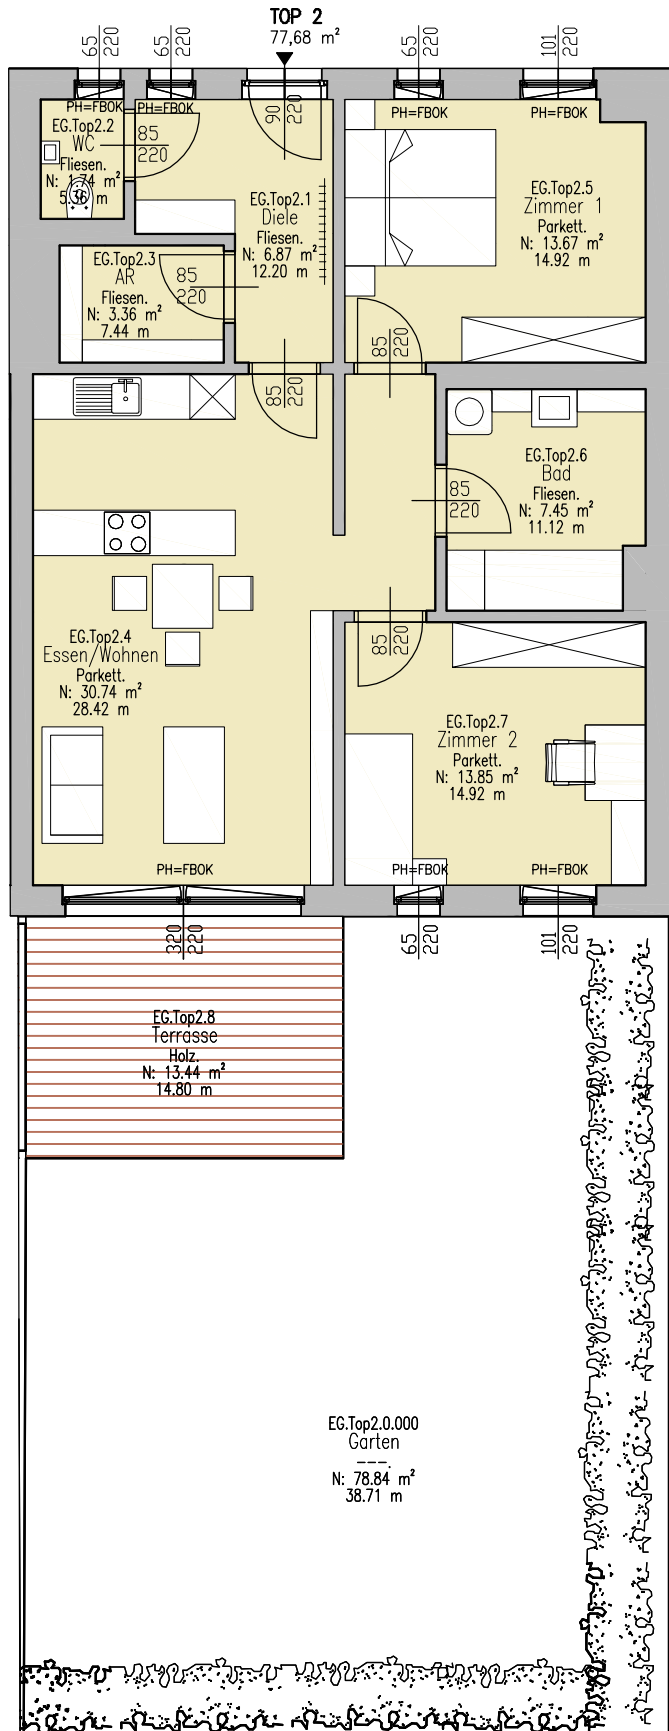

Pörtschach Karawankenblick

HAUS 2
WOHNUNG 2
EG

Wohnung: 77,68 m²
Terrasse: 13,44 m²
Garten: 78,84 m²
Keller: ja
TG-Parkplatz: 2x ja

EG