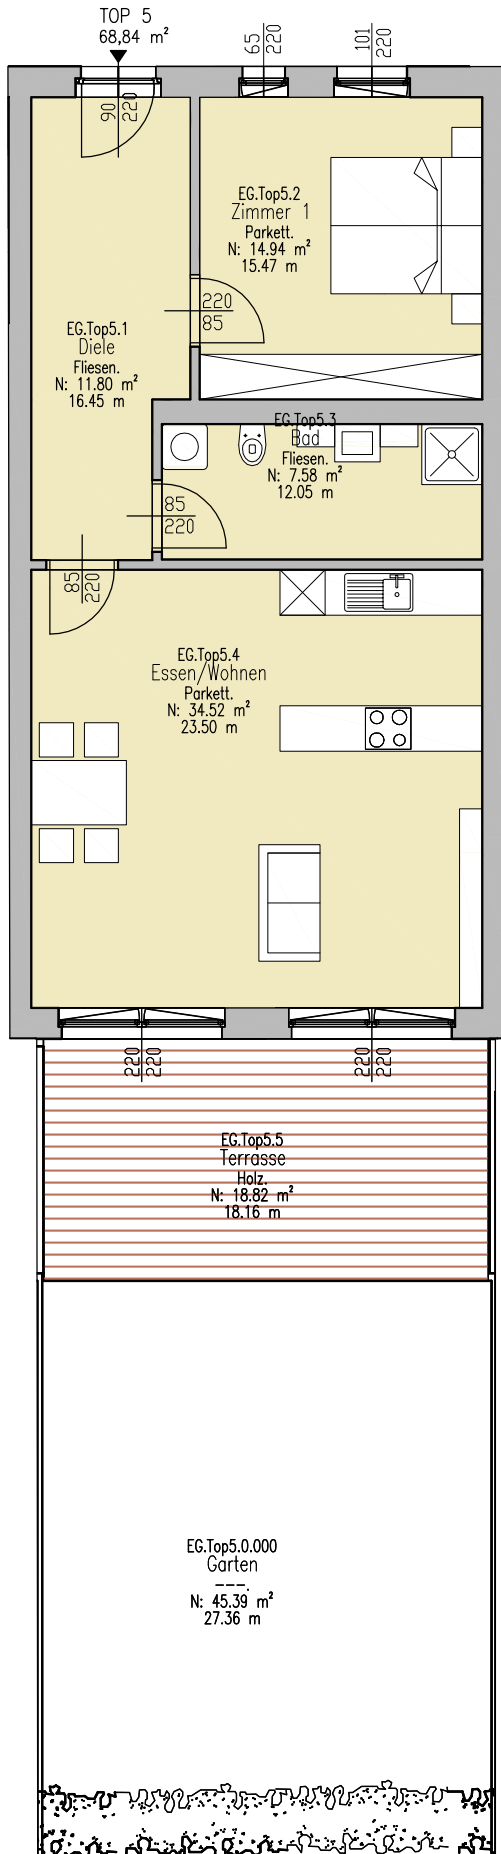

Pörtschach Karawankenblick

HAUS 2
WOHNUNG 5
EG

Wohnung: 68,84 m²
Terrasse: 18,82 m²
Garten: 45,39 m²
Keller: ja
TG-Parkplatz: 2x ja

EG