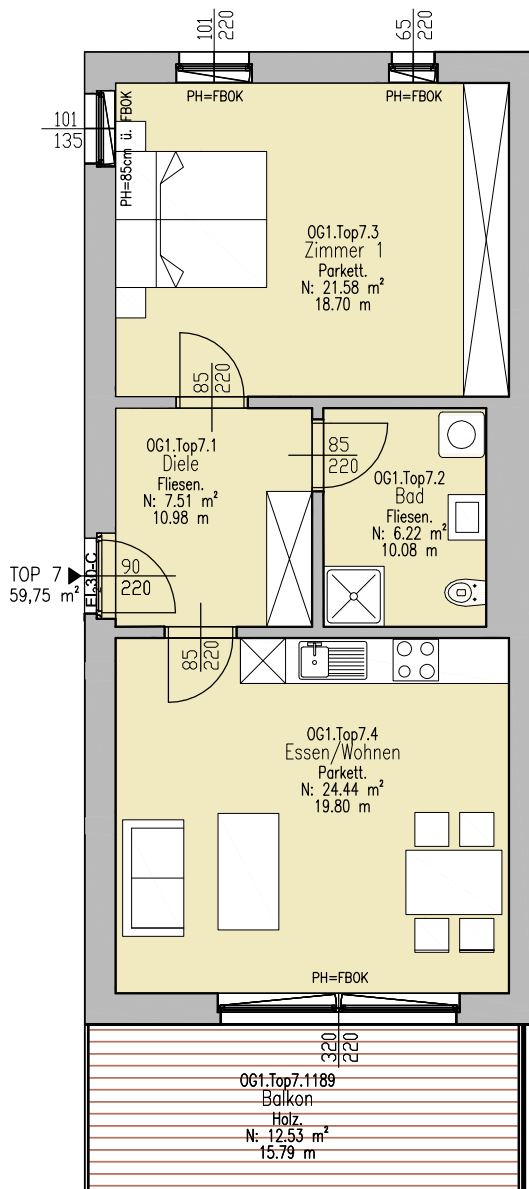

P ö r t s c h a c h Karawankenblick

HAUS 2
WOHNUNG 7
OG1

Wohnung: 59,75 m²
Balkon: 12,53 m²
Keller : ja
TG-Parkplatz: 1x ja

OG1