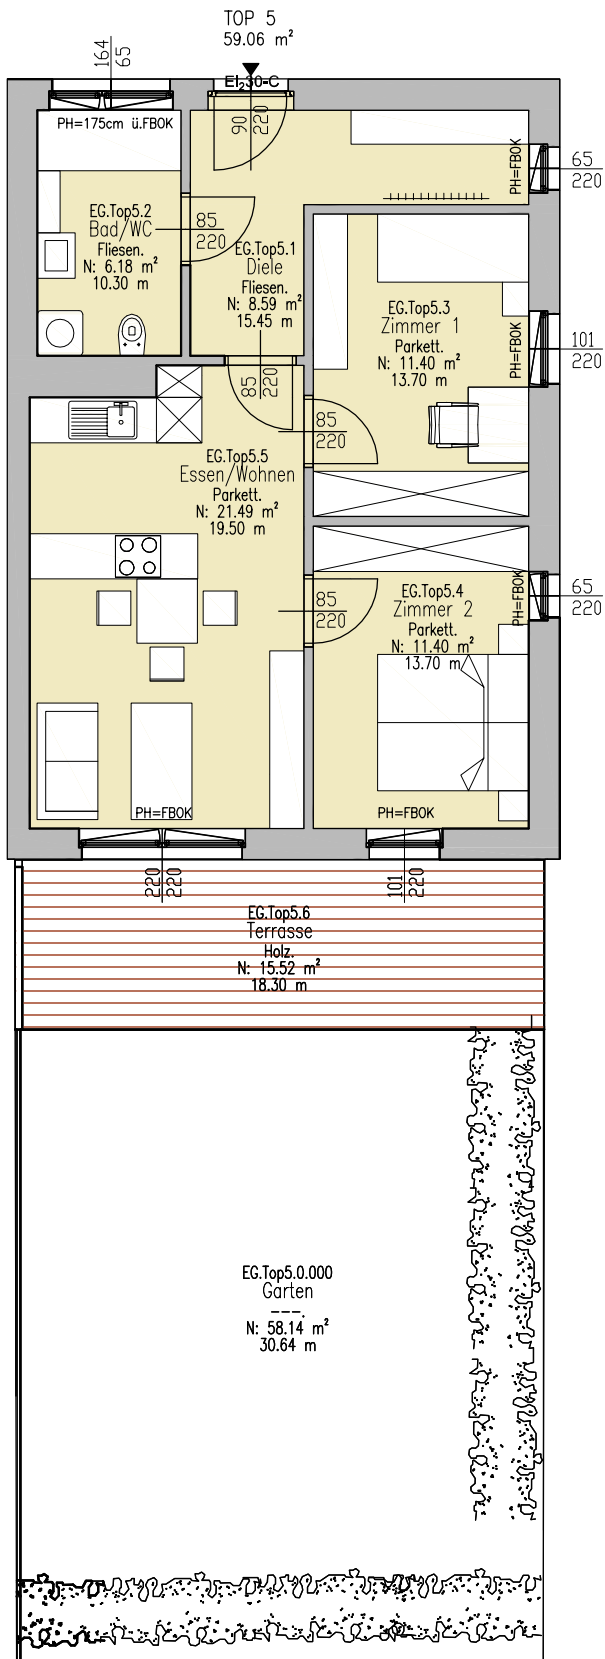

# Pörtschach Karawankenblick

HAUS 3  
WOHNUNG 5  
EG

Wohnung:	59,06 m <sup>2</sup>
Terrasse:	15,52 m <sup>2</sup>
Garten:	58,14 m <sup>2</sup>
Keller:	ja
TG-Parkplatz:	1x ja

EG