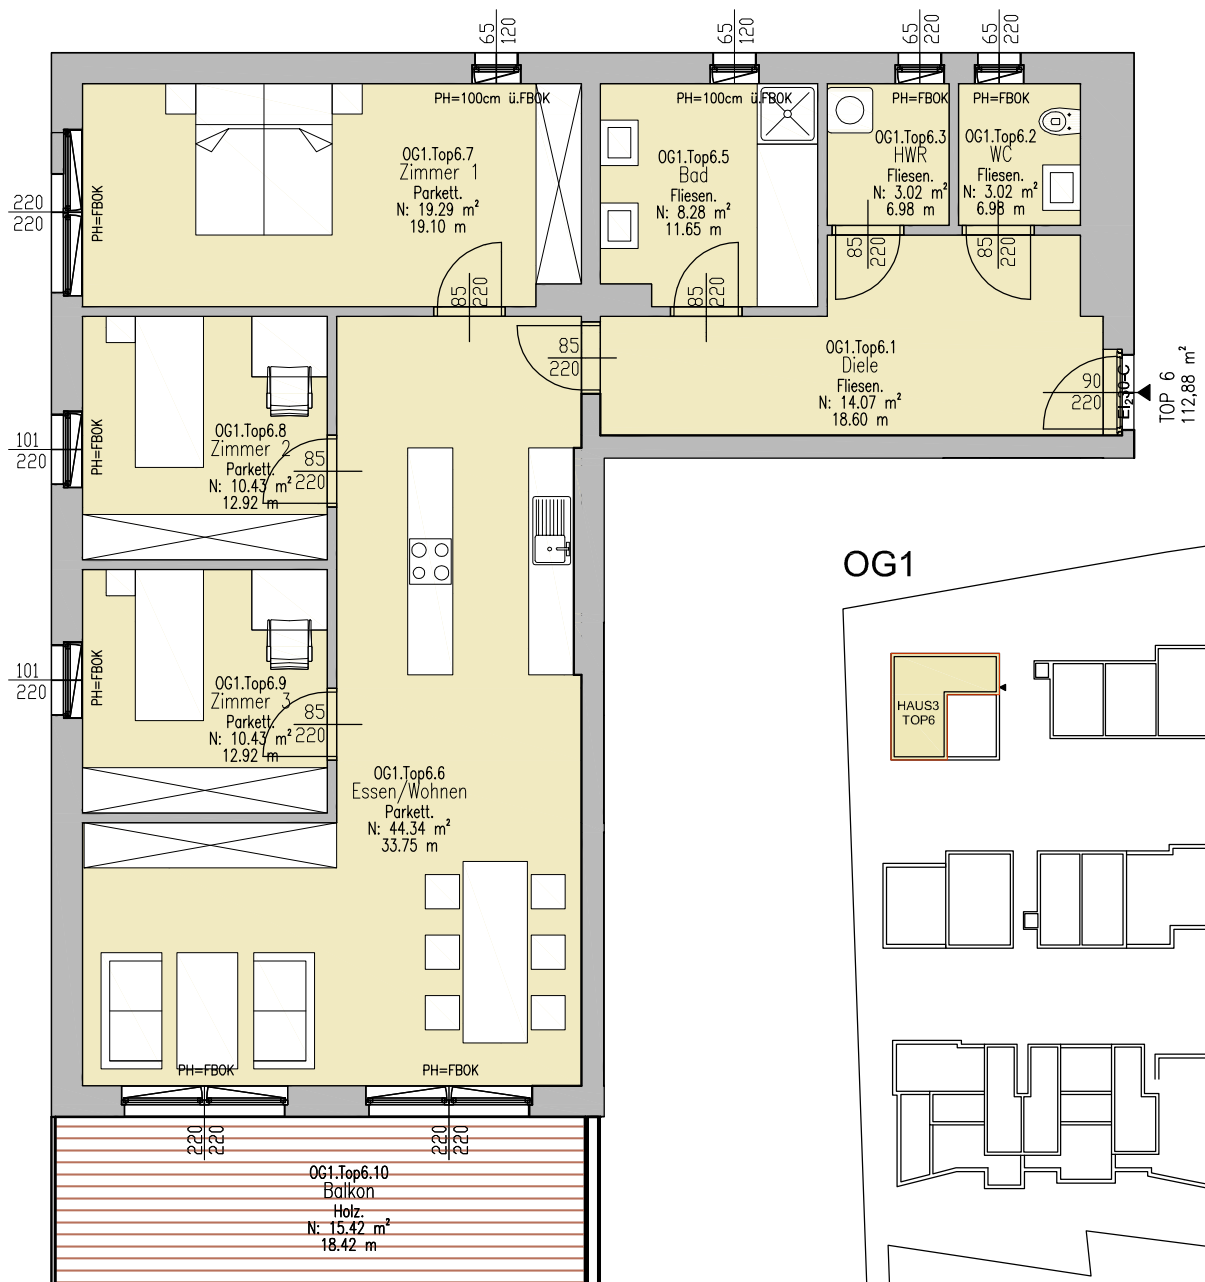

Pörtschach Karawankenblick

HAUS 3

WOHNUNG 6

OG1

Wohnung: 112,88 m²
 Balkon: 15,42 m²
 Keller: ja
 TG-Parkplatz: 2x ja

OG1