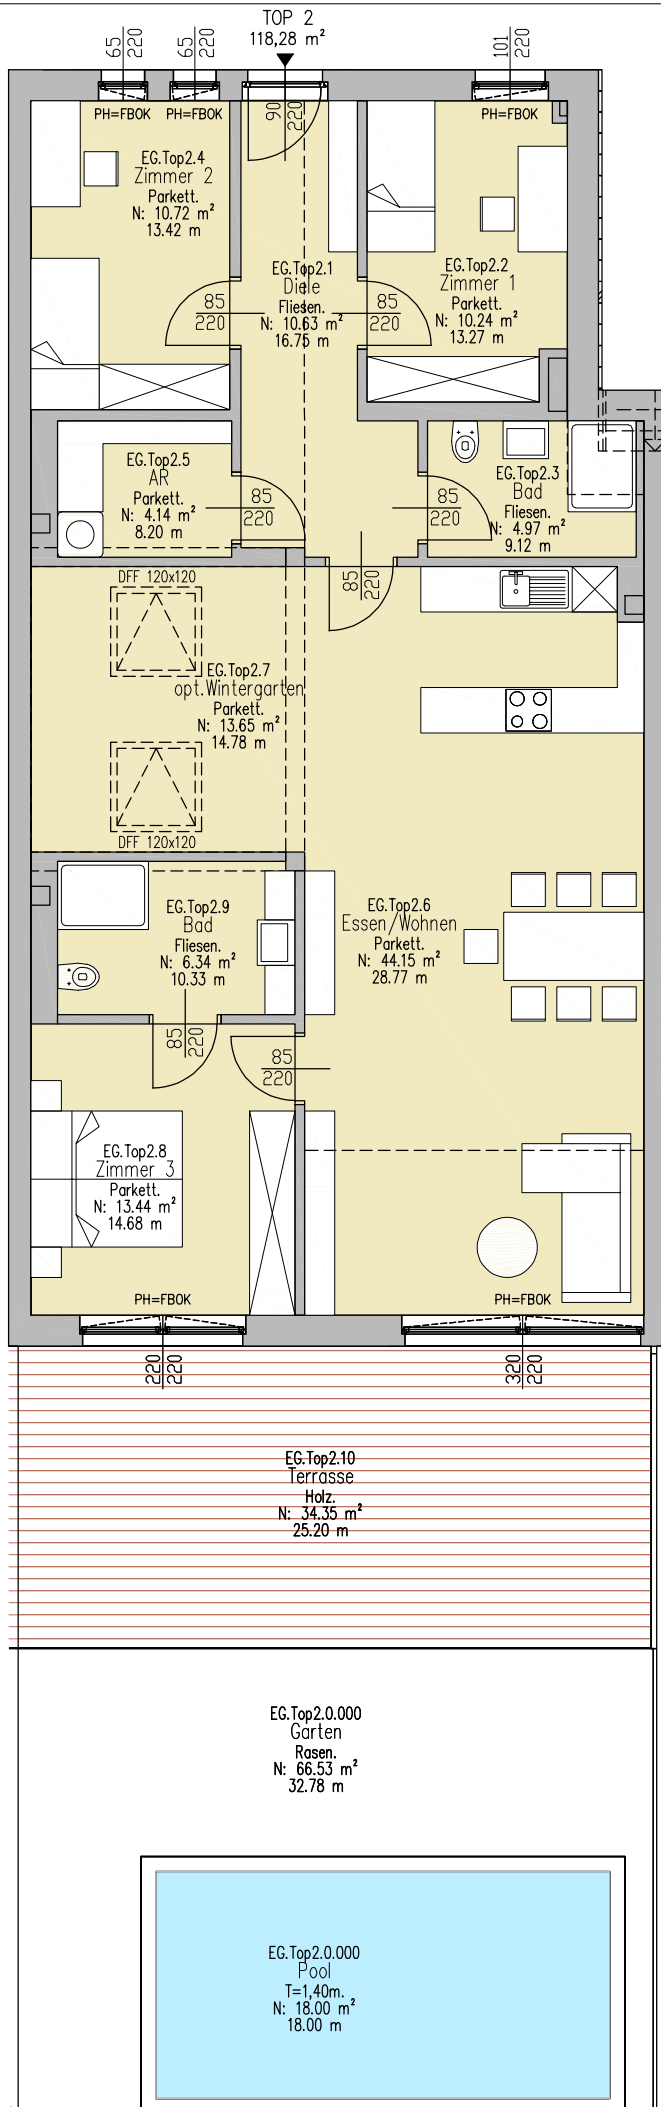

Pörtschach Karawankenblick

HAUS 1
WOHNUNG 2
EG

Wohnung: 118,28 m²
Terrasse: 34,35 m²
Garten inkl. opt. Pool: 66,53 m²
Keller: ja
TG-Parkplatz: 2x ja

EG