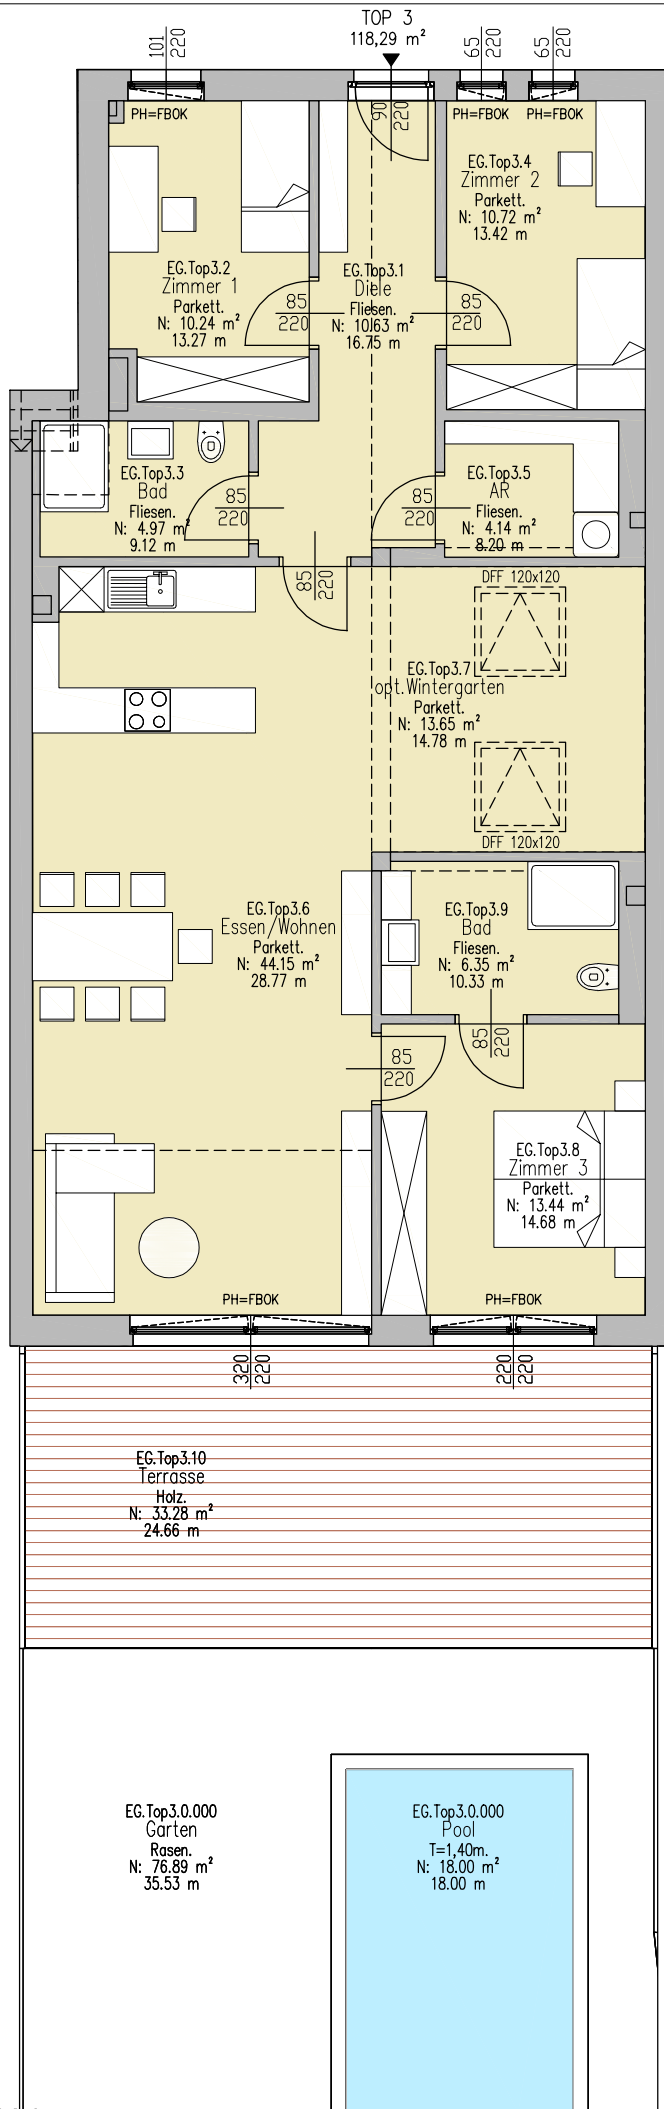

Pörtschach Karawankenblick

HAUS 1
WOHNUNG 3
EG

Wohnung: 118,29 m²
Terrasse: 33,28 m²
Garten inkl. opt. Pool: 76,89 m²
Keller: ja
TG-Parkplatz: 2x ja

EG