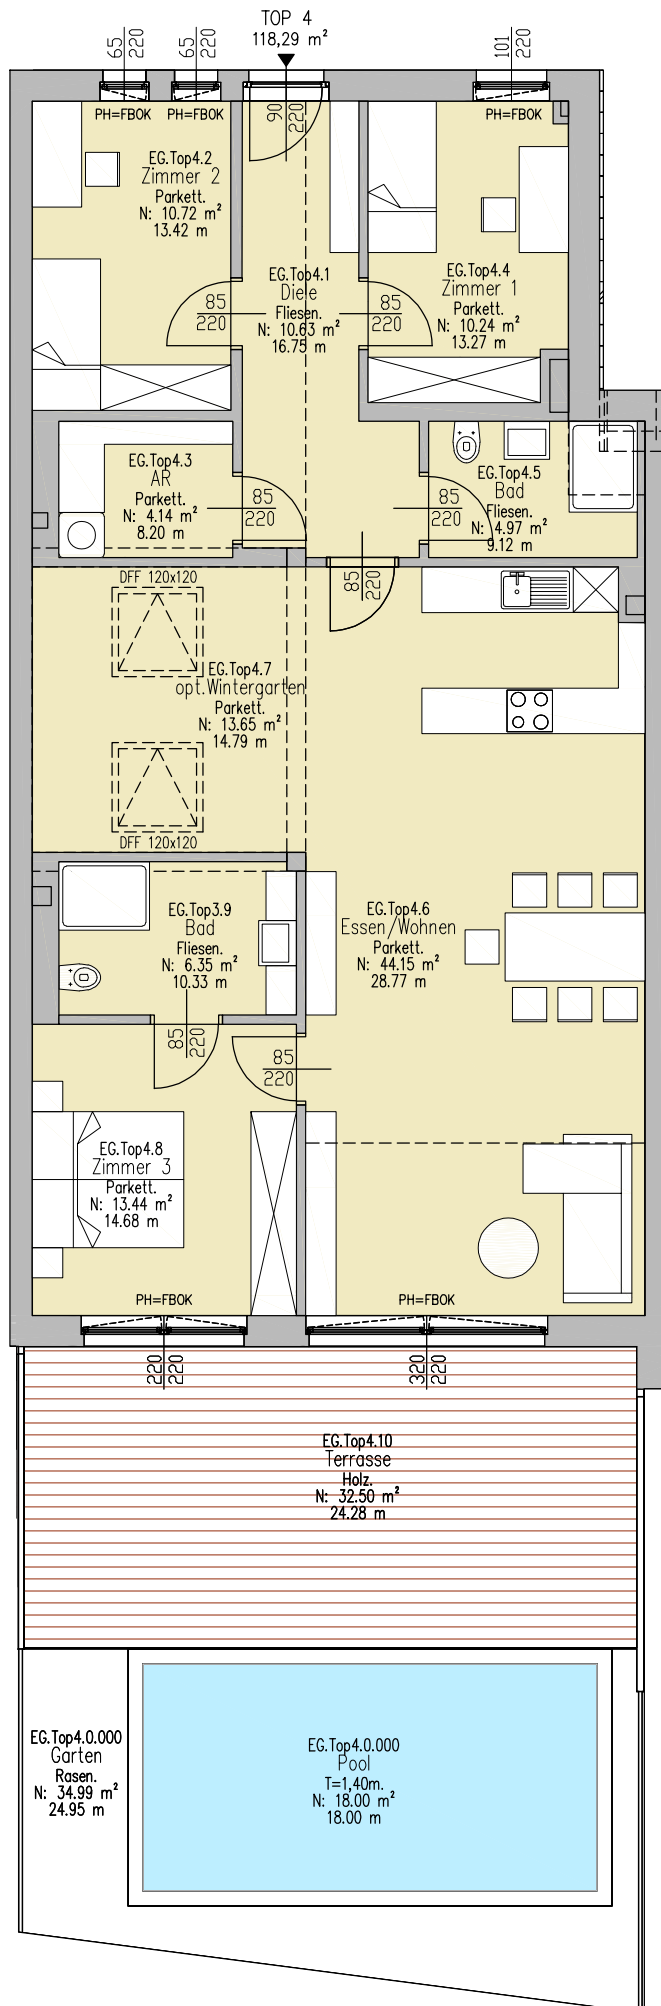

Pörtschach Karawankenblick

HAUS 1
WOHNUNG 4
EG

Wohnung: 118,29 m²
Terrasse: 32,50 m²
Garten inkl. opt. Pool: 34,99 m²
Keller : ja
TG-Parkplatz: 2x ja

EG