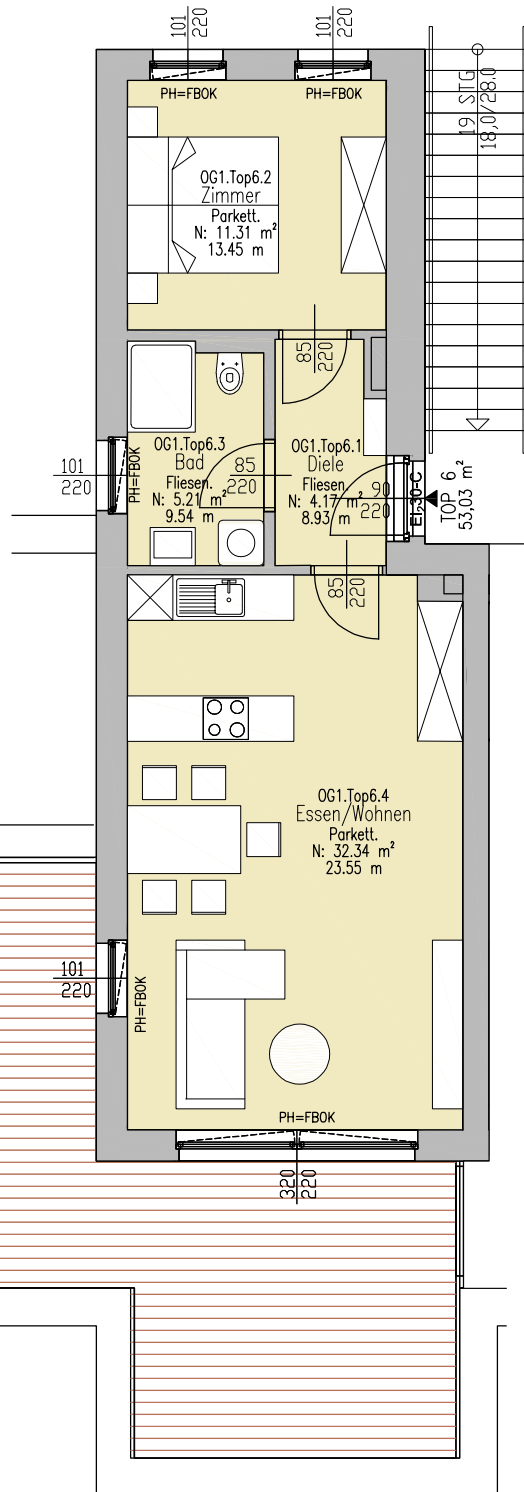

P ö r t s c h a c h Karawankenblick

HAUS 1
WOHNUNG 6
OG1

Wohnung:	53,03 m ²
Terrasse:	56,62 m ²
Keller :	ja
TG-Parkplatz:	1x ja

OG1

OG1.Top6.5
Terrasse
Holz.
N: 56,62 m²
39,62 m

320
220