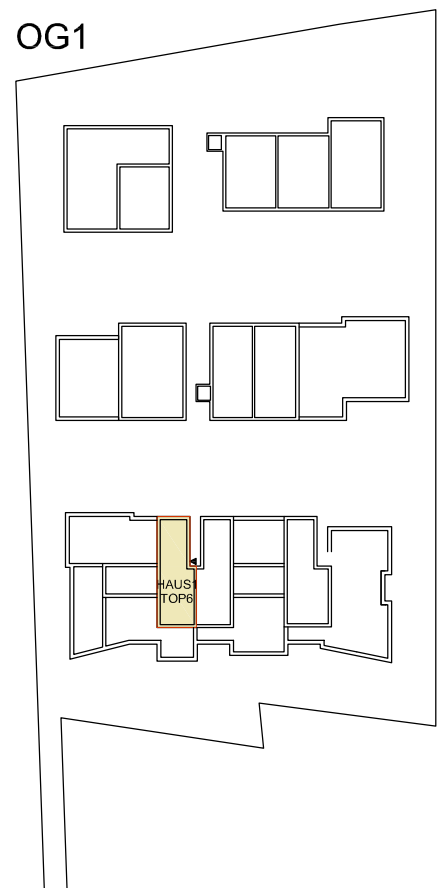

P ö r t s c h a c h Karawankenblick

HAUS 1
WOHNUNG 6
OG1

Wohnung:	53,03 m ²
Terrasse:	56,62 m ²
Keller :	ja
TG-Parkplatz:	1x ja

OG1

OG1.Top6.5
Terrasse
Holz.
N: 56,62 m²
39,62 m

320
220