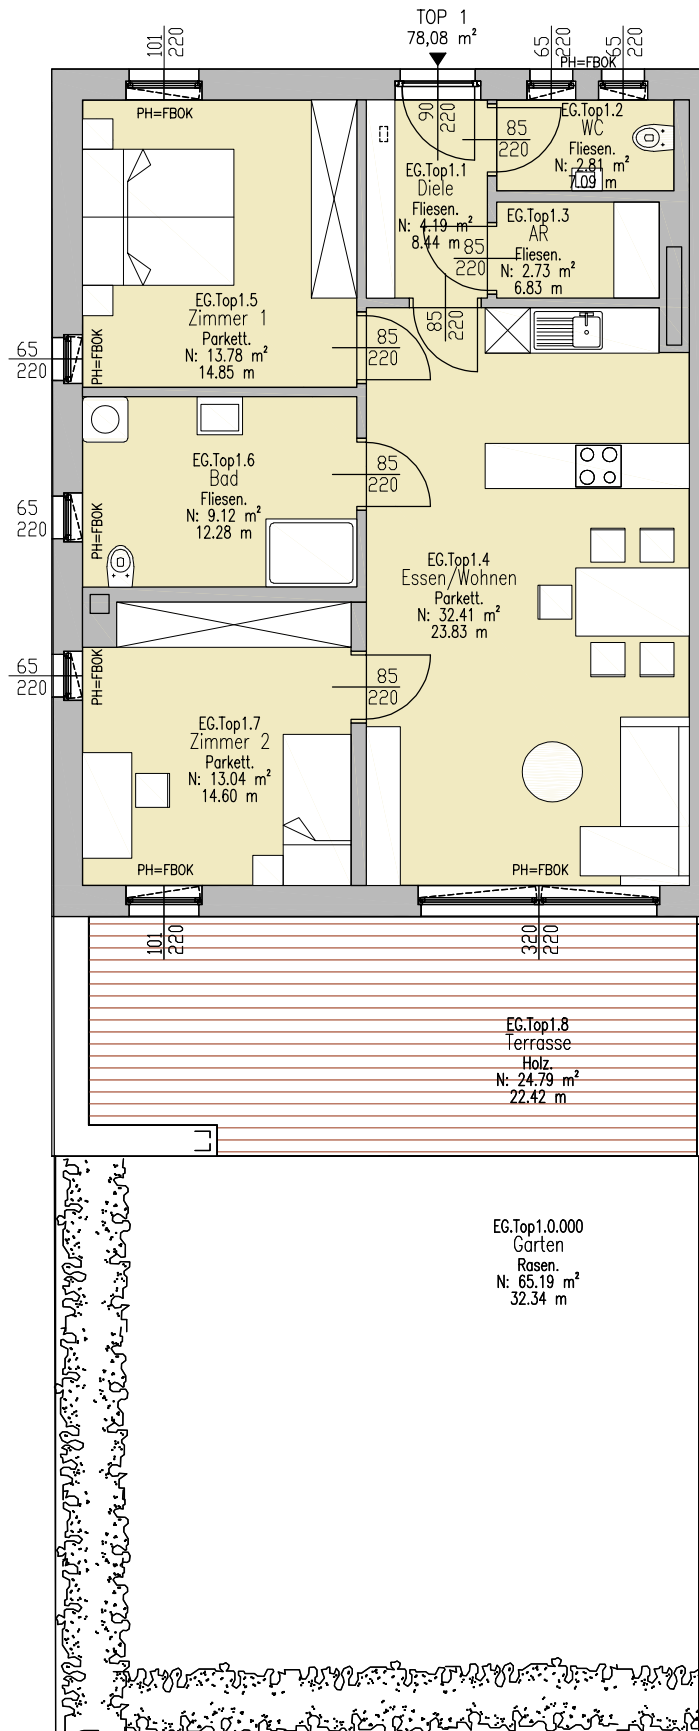

Pörtschach Karawankenblick

HAUS 2
WOHNUNG 1
EG

Wohnung:	78,08 m ²
Terrasse:	24,79 m ²
Garten:	65,19 m ²
Keller:	ja
TG-Parkplatz:	2x ja

EG