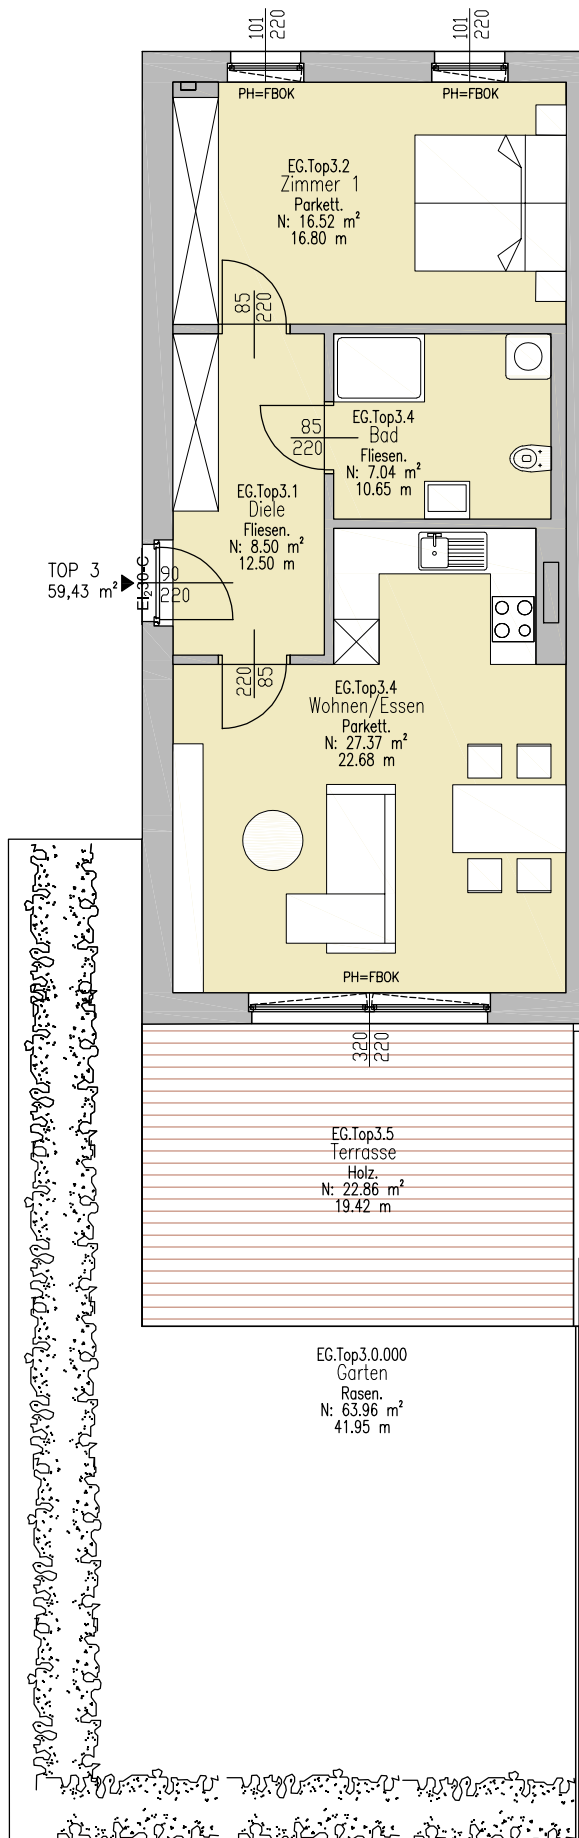

Pörtschach Karawankenblick

HAUS 2
WOHNUNG 3
EG

Wohnung: 59,43 m²
Terrasse: 22,86 m²
Garten: 63,96 m²
Keller: ja
TG-Parkplatz: 1x ja

EG