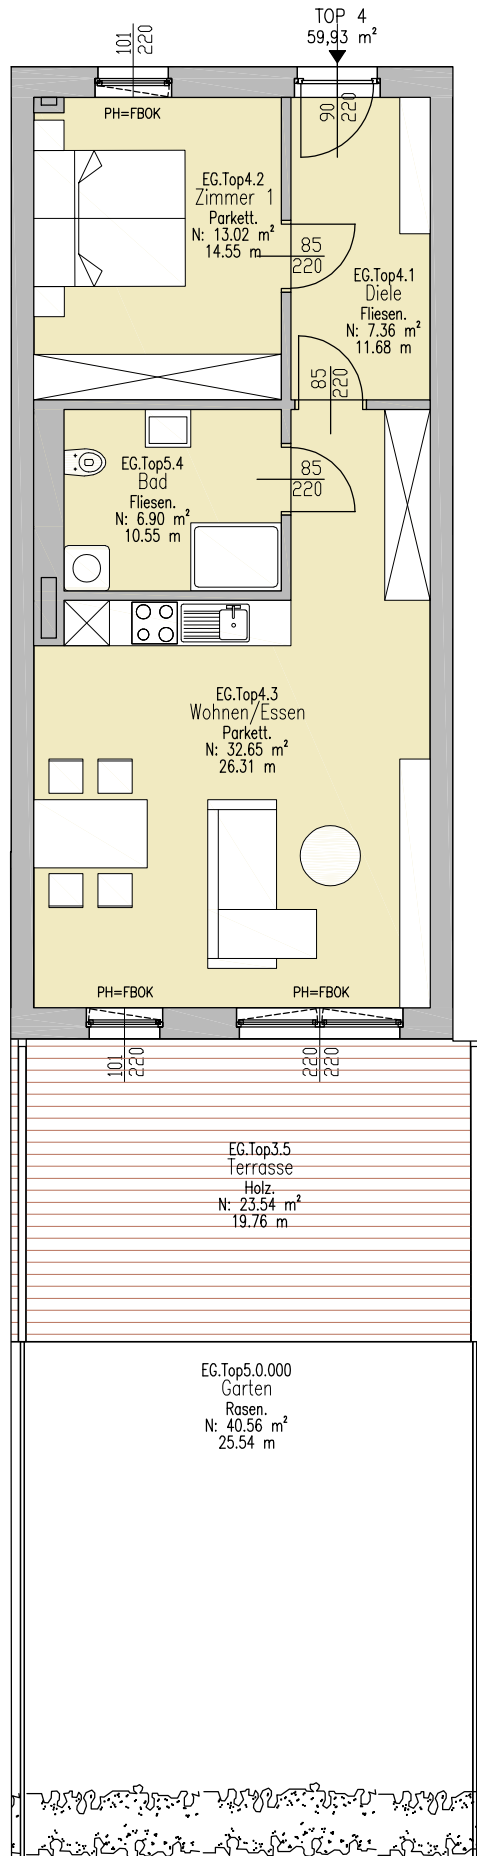

P ö r t s c h a c h
Karawankenblick
 HAUS 2
 WOHNUNG 4
 EG

Wohnung: 59,93 m²
 Terrasse: 23,54 m²
 Garten: 40,56 m²
 Keller: ja
 TG-Parkplatz: 1x ja

EG