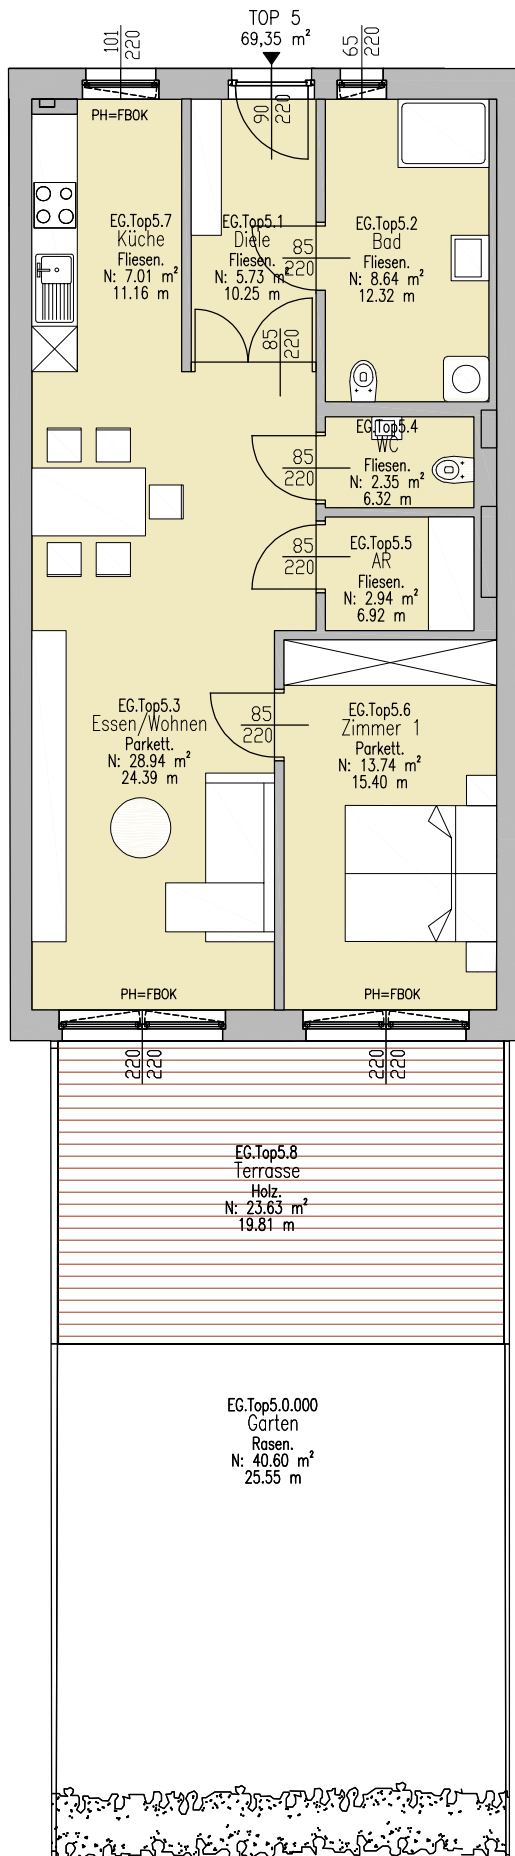

# Pörtschach Karawankenblick

HAUS 2  
WOHNUNG 5  
EG

Wohnung: 69,35 m<sup>2</sup>  
Terrasse: 23,63 m<sup>2</sup>  
Garten: 40,60 m<sup>2</sup>  
Keller: ja  
TG-Parkplatz: 2x ja

EG