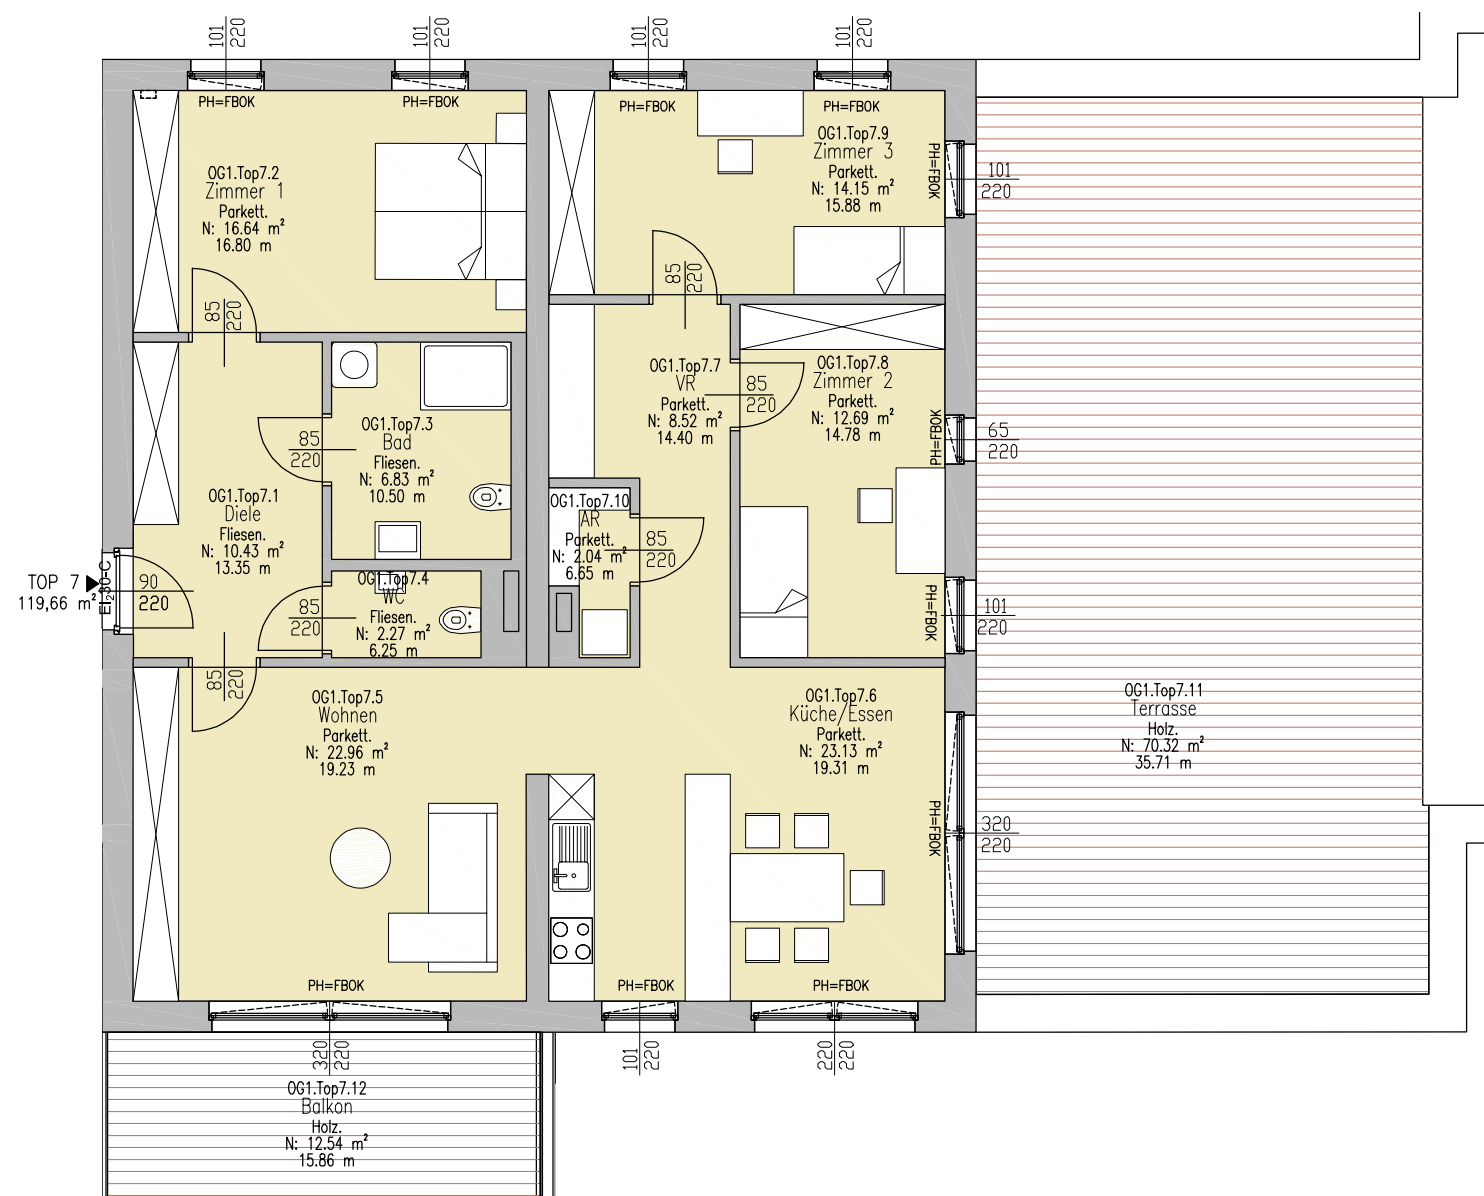

Pö r t s c h a c h
 Karawankenblick
 HAUS 2
 WOHNUNG 7
 OG1

Wohnung: 119,66 m²
 Terrasse: 70,32 m²
 Balkon: 12,54 m²
 Keller : ja
 TG-Parkplatz: 2x ja

OG1