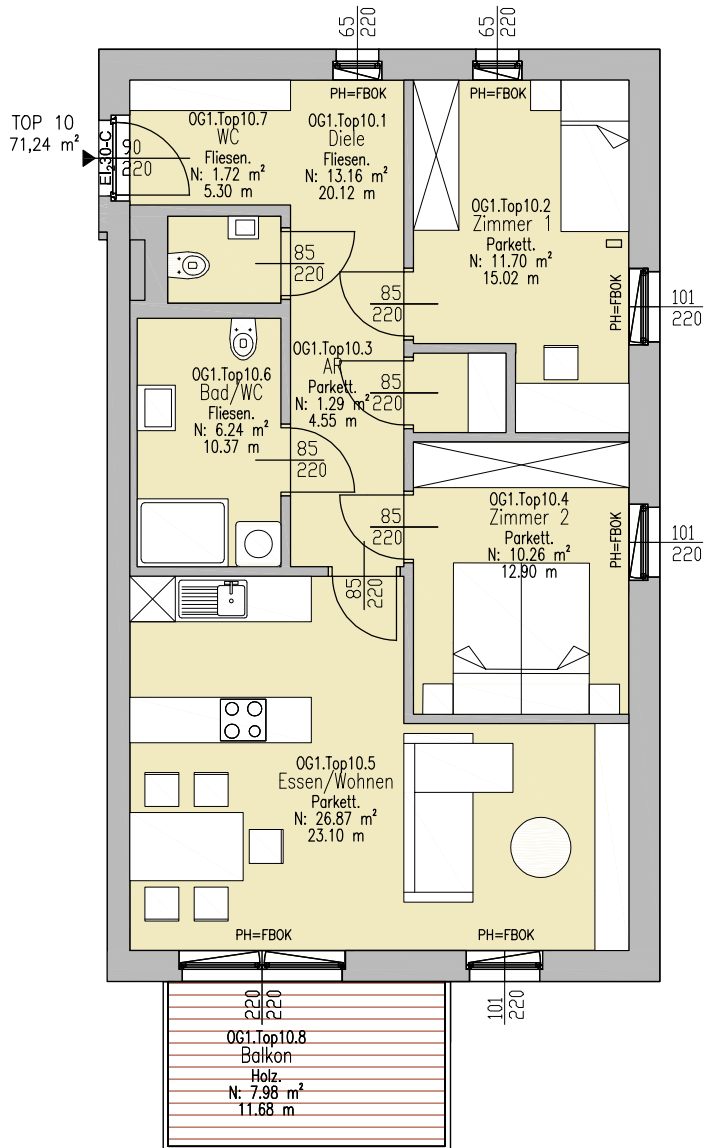

P ö r t s c h a c h Karawankenblick

HAUS 3

WOHNUNG 10

OG1

Wohnung: 71,24 m²
 Balkon: 7,98 m²
 Keller : ja
 TG-Parkplatz: 2x ja

OG1