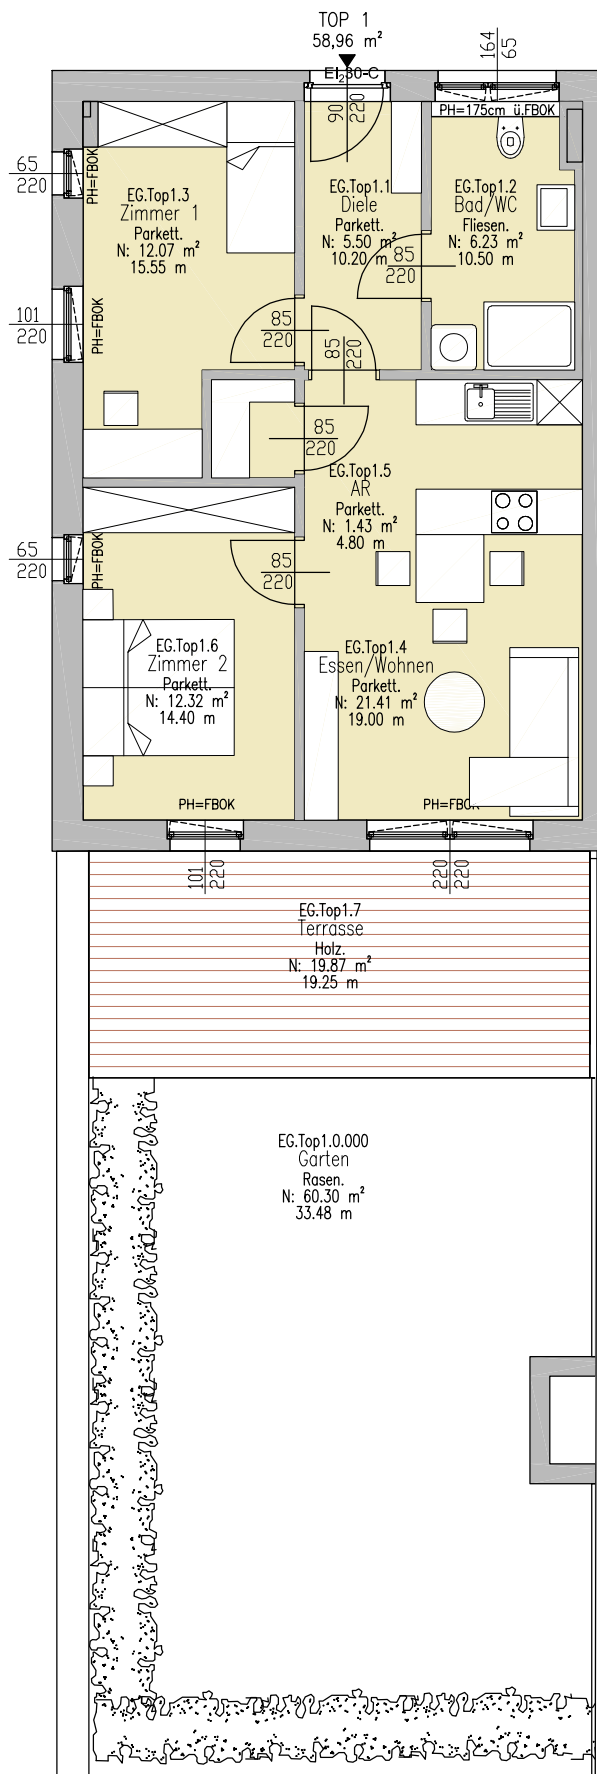

P ö r t s c h a c h Karawankenblick

HAUS 3

WOHNUNG 1

EG

Wohnung:	58,96 m ²
Terrasse:	19,87 m ²
Garten:	60,30 m ²
Keller :	ja
TG-Parkplatz:	1x ja