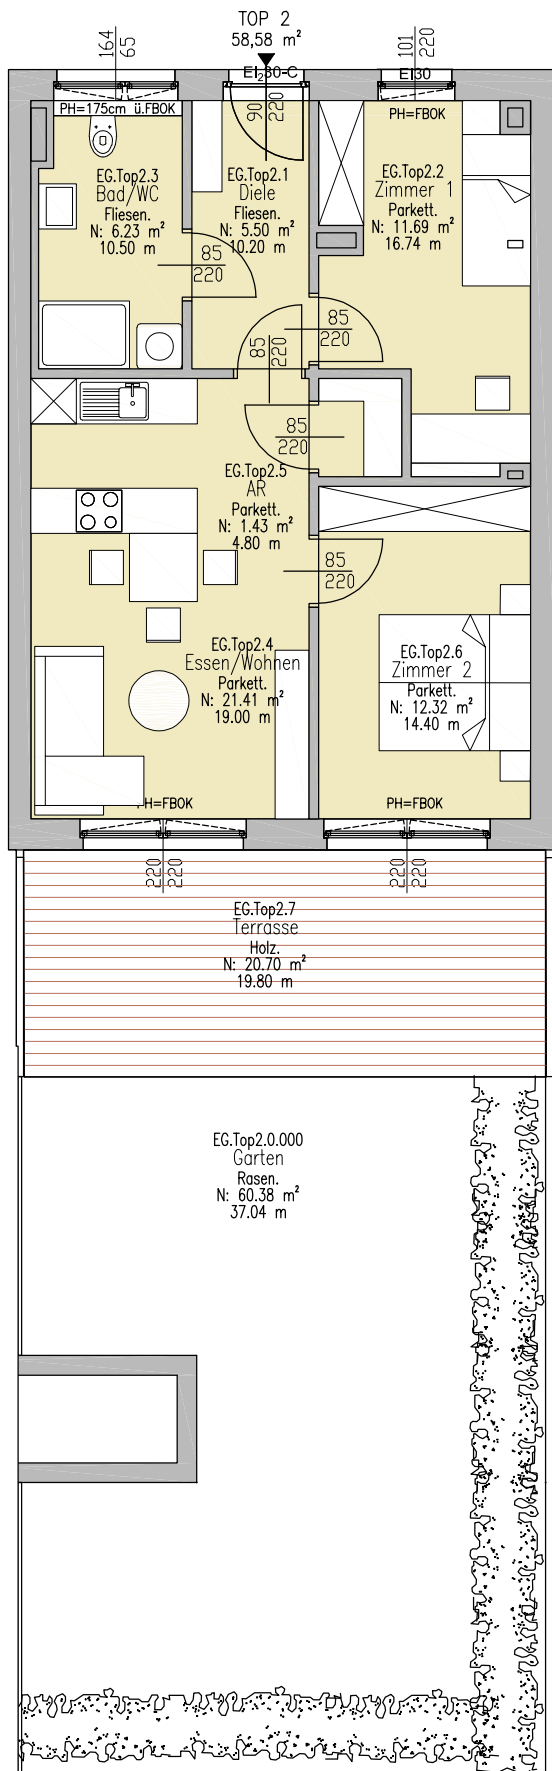

# P ö r t s c h a c h Karawankenblick

HAUS 3

WOHNUNG 2

EG

Wohnung:	58,58 m <sup>2</sup>
Terrasse:	20,70 m <sup>2</sup>
Garten:	60,38 m <sup>2</sup>
Keller :	ja
TG-Parkplatz:	1x ja