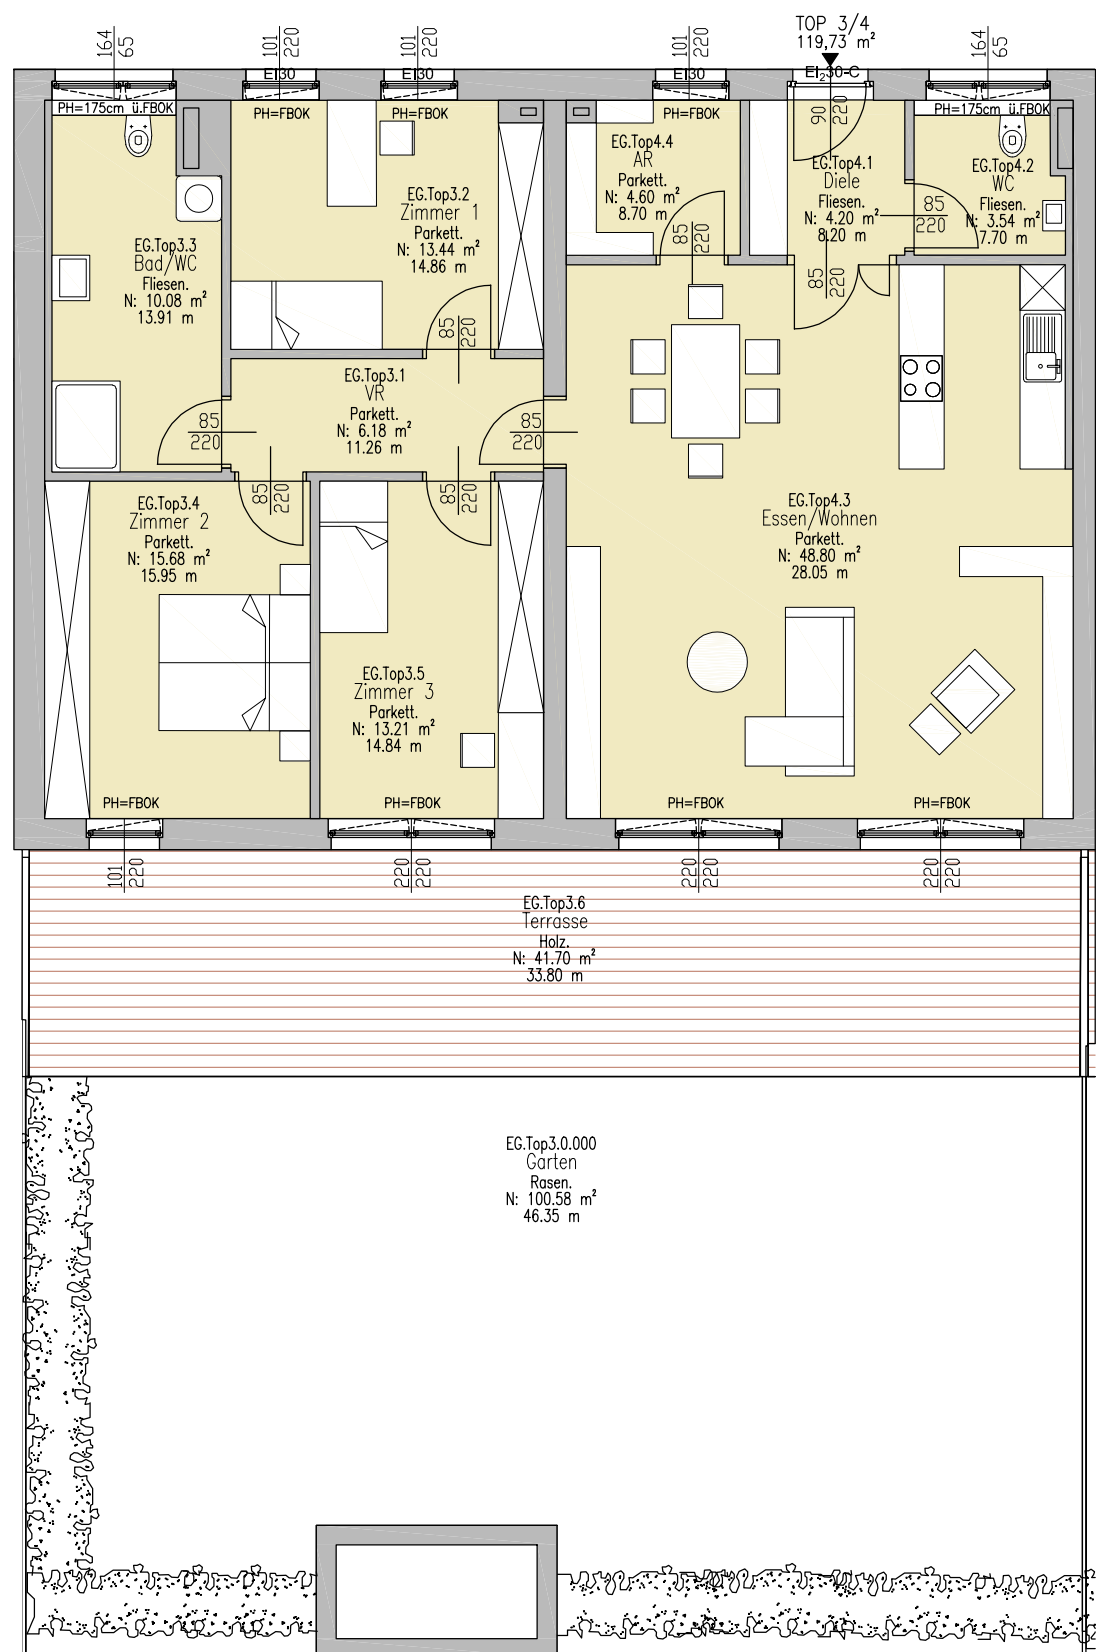

Pö r t s c h a c h
 Karawankenblick
 HAUS 3
 WOHNUNG 3/4
 EG

Wohnung: 119,73 m²
 Terrasse: 41,70 m²
 Garten: 100,58 m²
 Keller: ja
 TG-Parkplatz: 2x ja

EG