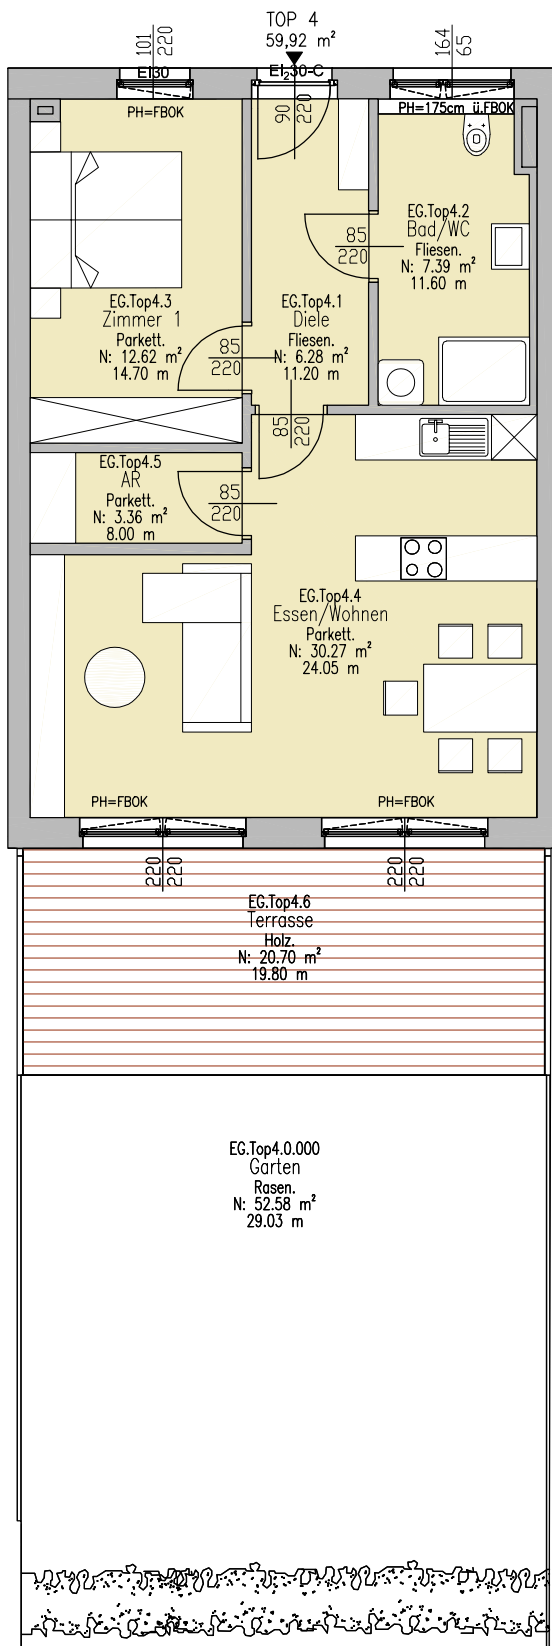

P ö r t s c h a c h Karawankenblick

HAUS 3
WOHNUNG 4
EG

Wohnung: 59,92 m²
Terrasse: 20,70 m²
Garten: 52,58 m²
Keller: ja
TG-Parkplatz: 1x ja

EG