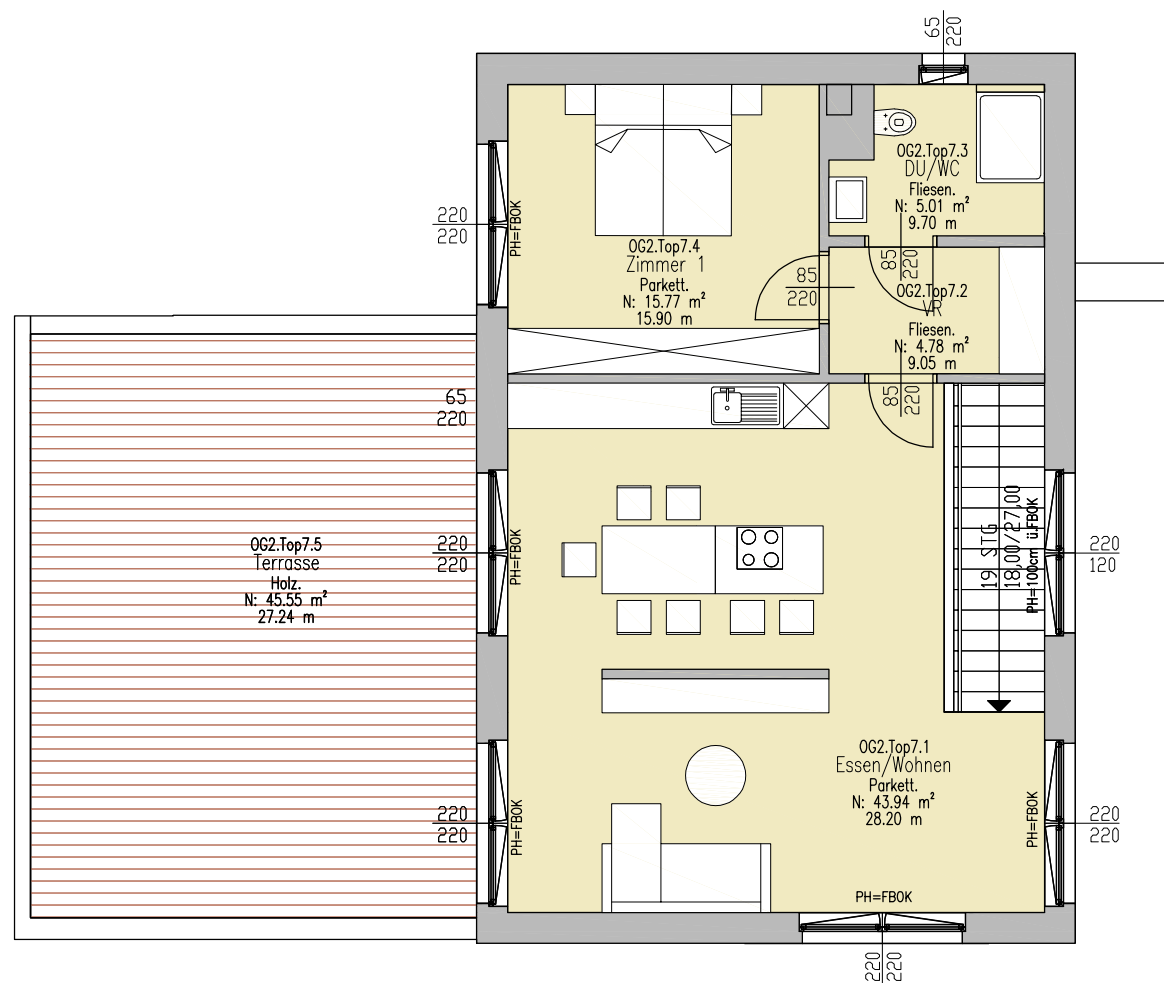

Pö r t s c h a c h
 Karawankenblick
 HAUS 3
 WOHNUNG 7
 OG1, OG2

Wohnung: 119,80 m²
 Terrasse: 45,55 m²
 Balkon: 11,00 m²
 Keller : ja
 TG-Parkplatz: 2x ja

1. OBERGESCHOSS

2. OBERGESCHOSS