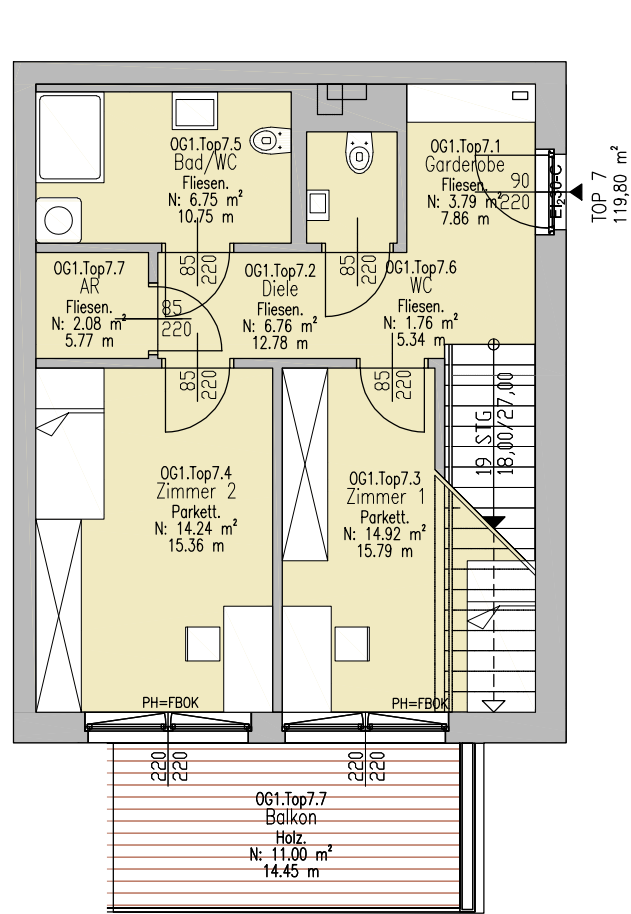

Pö r t s c h a c h
 Karawankenblick
 HAUS 3
 WOHNUNG 7
 OG1, OG2

Wohnung: 119,80 m²
 Terrasse: 45,55 m²
 Balkon: 11,00 m²
 Keller : ja
 TG-Parkplatz: 2x ja

1. OBERGESCHOSS

2. OBERGESCHOSS